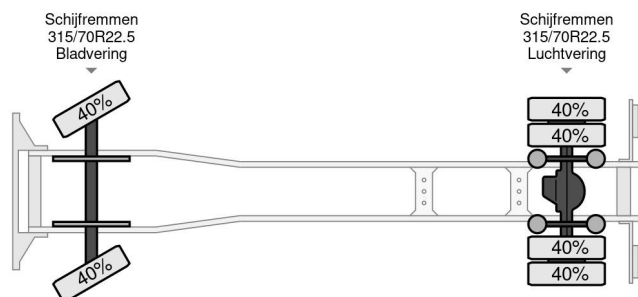

Mercedes-Benz ANTOS 1924

INFORMATIONS TECHNIQUES

Chassis	Caisse fermée
Prix	€ 33.500,-
Année de construction	2017
Date de 1ère inscription	2017-09-01
Id	10.149.355
Vin	WDB96300310149355
Configuration des essieux	4x2
Empattement	6.100 cm
Transmission	Automatique
Kilométrage	182.700 km
Carburant	Diesel
Classe d'émission	Euro 6
Puissance	177 kW (240 PK)
Capacité du moteur	7.698 cc
Nombre de cylindres	6
Poids maximum	19.000 kg
Poids de la charge	9.913 kg
Poids à vide	9.087 kg
Structure L / B / H	800cm / 245cm / 240cm
Etat général	Très bon
Etat technique	Très bon
Etat optique	Bon

Mercedes-Benz ANTOS 1924

4x2

Referentienummer: 10149355

ACCESSOIRES

- 3ieme siège
- ABS
- Climatisation
- Limiteur de vitesse
- Spoiler de toit
- Système de radio et audio

DESCRIPTION

WDB96300310149355