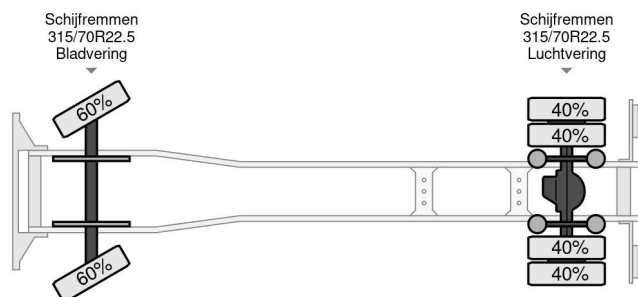

Mercedes-Benz ANTOS 1924

INFORMATIONS TECHNIQUES

Chassis	Caisse fermée
Prix	€ 33.500,-
Année de construction	2017
Date de 1ère inscription	2017-06-27
Id	10.150.112
Vin	WDB96300310150112
Configuration des essieux	4x2
Empattement	6.100 cm
Transmission	Automatique
Kilométrage	166.450 km
Carburant	Diesel
Classe d'émission	Euro 6
Puissance	177 kW (240 PK)
Capacité du moteur	7.698 cc
Nombre de cylindres	6
Poids maximum	19.000 kg
Poids de la charge	9.870 kg
Poids à vide	9.130 kg
Structure L / B / H	800cm / 245cm / 240cm
Etat général	Très bon
Etat technique	Très bon
Etat optique	Bon

Mercedes-Benz ANTOS 1924

4x2

Referentienummer: 10150112

ACCESSOIRES

- 3ieme siège
- ABS
- Climatisation
- Limiteur de vitesse
- Spoiler de toit
- Système de radio et audio

DESCRIPTION

WDB96300310150112