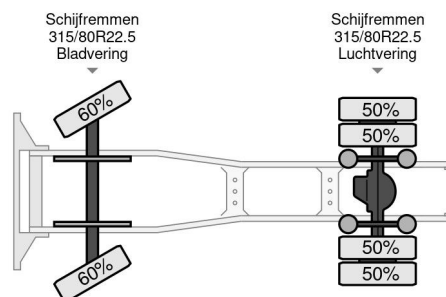

DAF 460 FT SPACE CAB ZF INTARDER

INFORMATIONS TECHNIQUES

Chassis	Tracteur standard
Prix	€ 15.950,-
Année de construction	2017
Date de 1ère inscription	2017-03-03
Id	0G145553
Vin	XLRTEH4300G145553
Configuration des essieux	4x2
Empattement	3.800 cm
Transmission	Automatique
Kilométrage	648.800 km
Carburant	Diesel
Classe d'émission	Euro 6
Puissance	338 kW (460 PK)
Capacité du moteur	12.902 cc
Nombre de cylindres	6
Etat général	Bon
Etat technique	Bon
Etat optique	Bon

DAF XF 460 FT SPACE CAB ZF INTARDER

4x2

Referentienummer: 0G145553

ACCESSOIRES

- ABS • Cabine de couchage • Chauffage • Contrôle de stabilité • Double réservoir de carburant • intarder
- Lane departure warning-system • Limiteur de vitesse
- Pare-soleil • réfrigérateur • Régulateur de vitesse
- régulateur de vitesse adaptatif • Réservoir de carburant en aluminium • Spoiler de toit • Système de radio et audio
- Verrouillage centralisé

DESCRIPTION

XLRTEH4300G145553