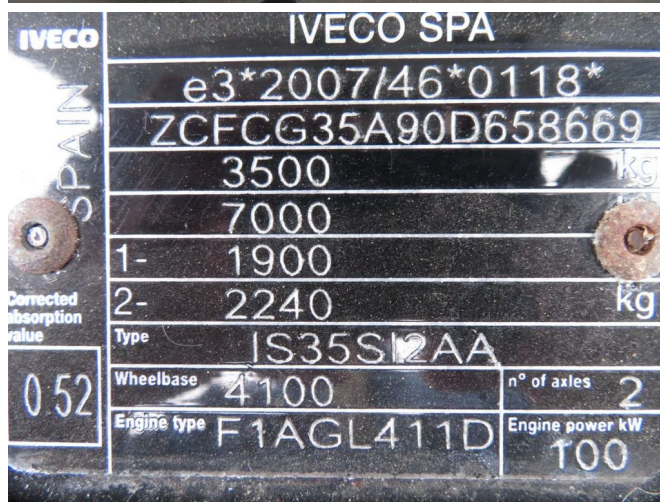

Iveco DAILY 35 S 14

INFORMATIONS TECHNIQUES

| | |
|--------------------------|-----------------------|
| Chassis | Camionnette |
| Prix | € 26.500,- |
| Année de construction | 2020 |
| Date de 1ère inscription | 2020-09-14 |
| Id | 0D658669 |
| Vin | ZCF CG35A90D658669 |
| Empattement | 4.100 cm |
| Transmission | Transmission manuelle |
| Kilométrage | 102.500 km |
| Carburant | Diesel |
| Classe d'émission | Euro 6 |
| Puissance | 103 kW (140 PK) |
| Capacité du moteur | 2.287 cc |
| Nombre de cylindres | 4 |
| Poids maximum | 3.500 kg |
| Structure L / B / H | 420cm / 215cm / 223cm |
| Etat général | Très bon |
| Etat technique | Très bon |
| Etat optique | Très bon |

ACCESSOIRES

- 3ieme siège
- ABS
- Bluetooth
- Climatisation
- Système de navigation
- Système de radio et audio

DESCRIPTION

ZCF CG35A90D658669