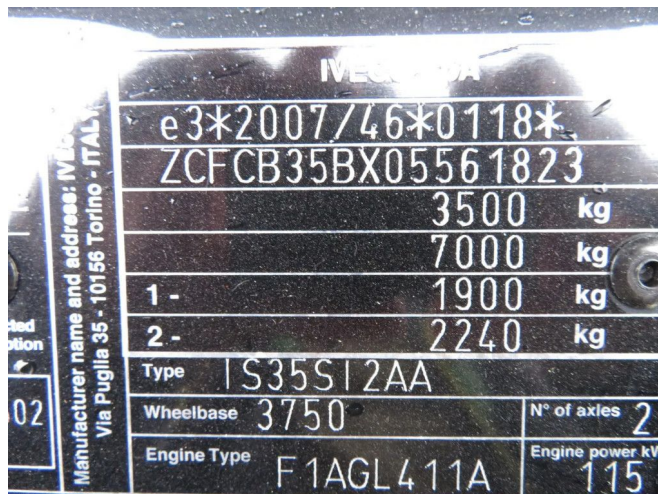

## Iveco DAILY 35 S 16 HI MATIC

### INFORMATIONS TECHNIQUES

Chassis	Plateforme de chargement ouverte
Prix	€ 34.500,-
Année de construction	2023
Date de 1ère inscription	2023-07-17
Id	5.561.823
Vin	ZCFCB35BX05561823
Empattement	3.750 cm
Transmission	Automatique
Kilométrage	9.942 km
Carburant	Diesel
Classe d'émission	Euro 6
Puissance	118 kW (160 PK)
Capacité du moteur	2.287 cc
Nombre de cylindres	4
Poids maximum	3.500 kg
Poids de la charge	1.035 kg
Poids à vide	2.465 kg
Structure	
Etat général	Très bon
Etat technique	Très bon
Etat optique	Très bon