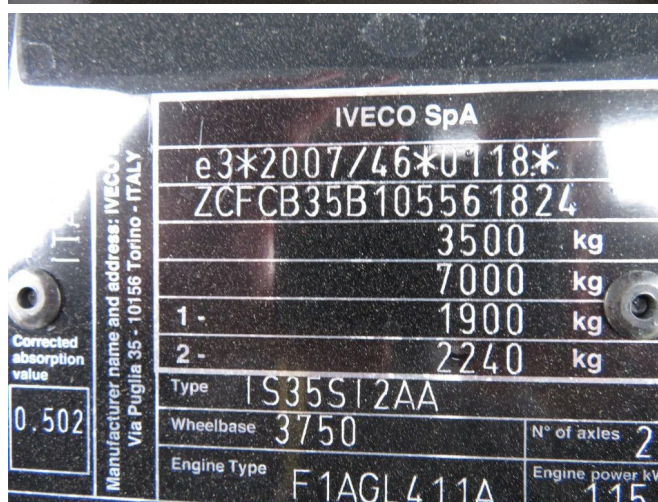

Iveco DAILY 35 S 16 HI MATIC , different location : TRUCK TRADING BRABANT

INFORMATIONS TECHNIQUES

Chassis	Plateforme de chargement ouverte
Prix	€ 34.500,-
Année de construction	2023
Date de 1ère inscription	2023-07-17
Id	5.561.824
Vin	ZCFCB35B105561824
Empattement	3.750 cm
Transmission	Automatique
Kilométrage	2.935 km
Carburant	Diesel
Classe d'émission	Euro 6
Puissance	118 kW (160 PK)
Capacité du moteur	2.287 cc
Nombre de cylindres	4
Poids maximum	3.500 kg
Poids de la charge	1.035 kg
Poids à vide	2.465 kg
Structure	
Etat général	Très bon
Etat technique	Très bon
Etat optique	Très bon

ACCESSOIRES

- ABS • Bluetooth • Caméra de recul • Climatisation
- DAB+ • Système de radio et audio

DESCRIPTION

ZCFCB35B105561824
 different location :
 TRUCK TRADING BRABANT
 Brusselsesteenweg 74,
 3020 Herent