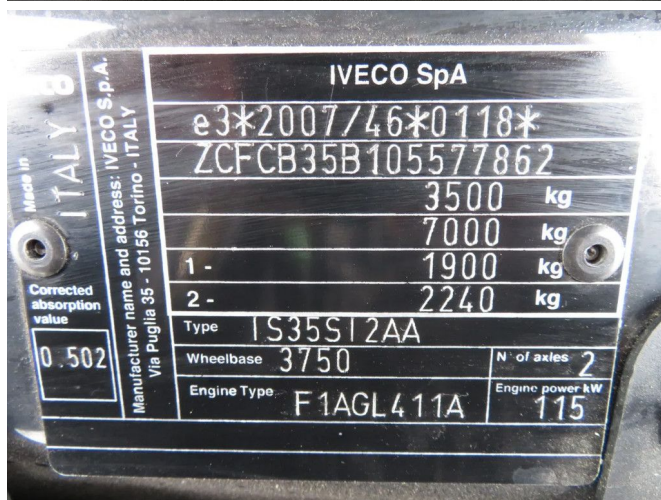

Iveco DAILY 35 S 16 HI MATIC

INFORMATIONS TECHNIQUES

Chassis	Plateforme de chargement ouverte
Prix	€ 35.500,-
Année de construction	2023
Date de 1ère inscription	2023-10-30
Id	5.577.862
Vin	ZCFCB35B105577862
Empattement	3.750 cm
Transmission	Automatique
Kilométrage	196 km
Carburant	Diesel
Classe d'émission	Euro 6
Puissance	118 kW (160 PK)
Capacité du moteur	2.287 cc
Nombre de cylindres	4
Poids maximum	3.500 kg
Poids de la charge	1.035 kg
Poids à vide	2.465 kg
Structure	
Etat général	Très bon
Etat technique	Très bon
Etat optique	Très bon