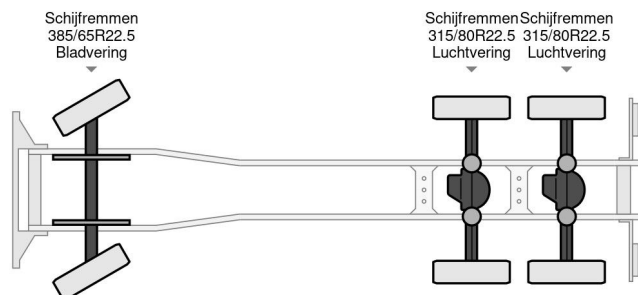

DAF CF 530 FAT WITH CRANE EPSILON PALFINGER... 6x4

ACCESSOIRES

- ABS • Climatisation • Feux de brouillard • Frein moteur renforcé • intarder • Lane departure warning-system
- Limiteur de vitesse • Pare-soleil • PTO • PTO- - Préparation • Régulateur de vitesse • Réservoir de carburant en aluminium

DESCRIPTION

XLRATM4300G203249