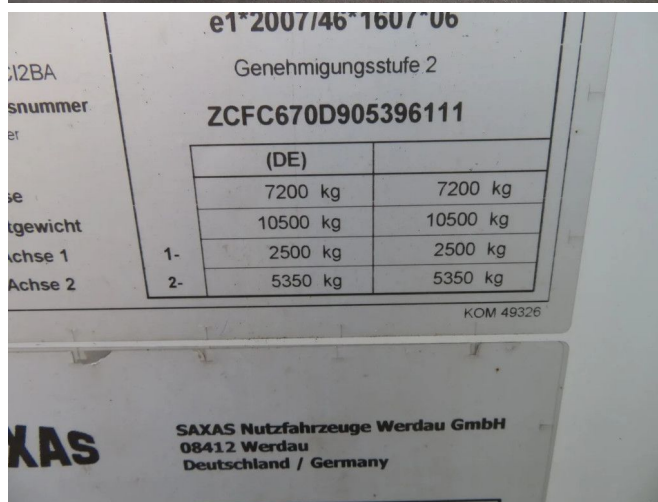

Iveco DAILY 72 - 180

INFORMATIONS TECHNIQUES

Chassis	Caisse fermée
Prix	€ 32.500,-
Année de construction	2021
Date de 1ère inscription	2021-03-30
Id	5.396.111
Vin	ZCFC670D905396111
Configuration des essieux	4x2
Empattement	5.100 cm
Transmission	Automatique
Kilométrage	94.000 km
Carburant	Diesel
Classe d'émission	Euro 6
Puissance	132 kW (180 PK)
Capacité du moteur	2.998 cc
Nombre de cylindres	4
Poids maximum	7.200 kg
Poids de la charge	2.963 kg
Poids à vide	4.237 kg
Structure L / B / H	600cm / 245cm / 238cm
Etat général	Très bon
Etat technique	Très bon
Etat optique	Très bon

ACCESSOIRES

- 3ième siège
- ABS
- Fenêtres électriques
- Limiteur de vitesse
- Verrouillage centralisé

DESCRIPTION

ZCFC670D905396111