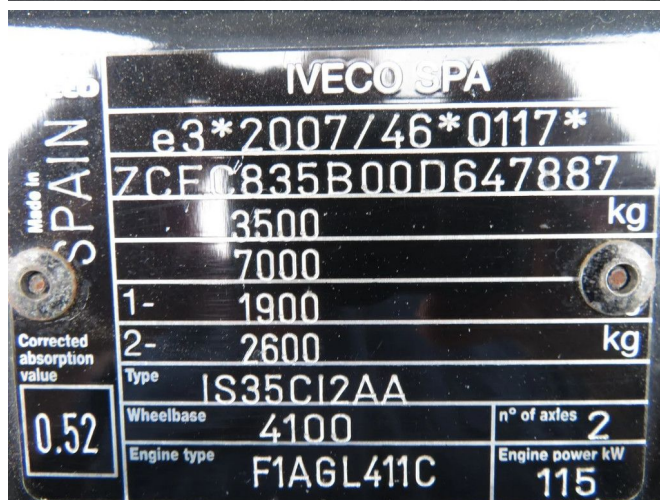

## Iveco DAILY 35 C 16

### INFORMATIONS TECHNIQUES

Chassis	Camionnette
Prix	€ 26.500,-
Année de construction	2020
Date de 1ère inscription	2020-05-07
Id	0D647887
Vin	ZCFC835B00D647887
Configuration des essieux	4x2
Empattement	4.100 cm
Transmission	Transmission manuelle
Kilométrage	85.250 km
Carburant	Diesel
Classe d'émission	Euro 6
Puissance	118 kW (160 PK)
Capacité du moteur	2.287 cc
Poids maximum	3.500 kg
Structure L / B / H	420cm / 205cm / 215cm
Etat général	Très bon
Etat technique	Très bon
Etat optique	Très bon