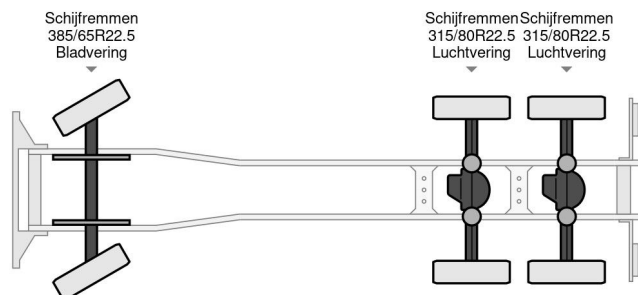

## DAF CF 530 FT WITH CRANE EPSILON PALFINGER AND ZF INTARDER

### INFORMATIONS TECHNIQUES

Chassis	Transport de bois
Prix	€ 49.500,-
Année de construction	2018
Date de 1ère inscription	2018-05-31
Vin	XLRATM4300G201739
Configuration des essieux	6x4
Empattement	5.700 cm
Transmission	Automatique
Kilométrage	493.000 km
Carburant	Diesel
Classe d'émission	Euro 6
Puissance	390 kW (530 PK)
Capacité du moteur	12.902 cc
Nombre de cylindres	6
Poids maximum	26.000 kg
Etat général	Très bon
Etat technique	Très bon
Etat optique	Très bon

DAF CF 530 FT WITH CRANE EPSILON PALFINGER ... 6x4