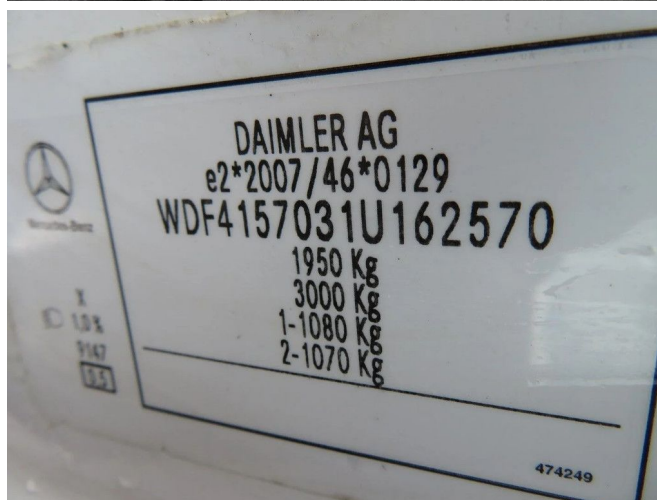

Mercedes-Benz CITAN 109 CDI A2

INFORMATIONS TECHNIQUES

Chassis	Fourgon
Prix	€ 3.950,-
Année de construction	2015
Date de 1ère inscription	2015-04-23
Id	1U162570
Vin	WDF4157031U162570
Transmission	Transmission manuelle
Kilométrage	255.100 km
Carburant	Diesel
Classe d'émission	Euro 5
Puissance	66 kW (90 PK)
Capacité du moteur	1.461 cc
Poids maximum	1.950 kg
Structure	