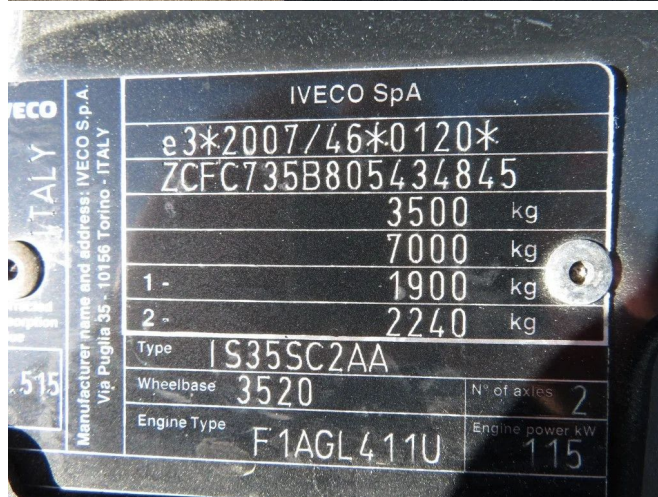

Iveco DAILY 35 S 16 A 8 different Location: TRUCK TRADING MALMEDY

INFORMATIONS TECHNIQUES

Chassis	Fourgon
Prix	€ 21.500,-
Année de construction	2021
Date de 1ère inscription	2021-09-14
Id	5.434.845
Vin	ZCFC735B805434845
Empattement	3.520 cm
Transmission	Automatique
Kilométrage	83.950 km
Carburant	Diesel
Classe d'émission	Euro 6
Puissance	118 kW (160 PK)
Capacité du moteur	2.287 cc
Nombre de cylindres	4
Poids maximum	3.500 kg
Structure	
Etat général	Très bon
Etat technique	Très bon
Etat optique	Très bon

ACCESSOIRES

- 3ieme siège
- ABS
- Climatisation
- Système de radio et audio

DESCRIPTION

ZCFC735B205370673
 different location :
 TRUCK TRADING MALMEDY
 z.i. du pont de Warche 8, 4960 Malmédy
 contact us for more inquiries