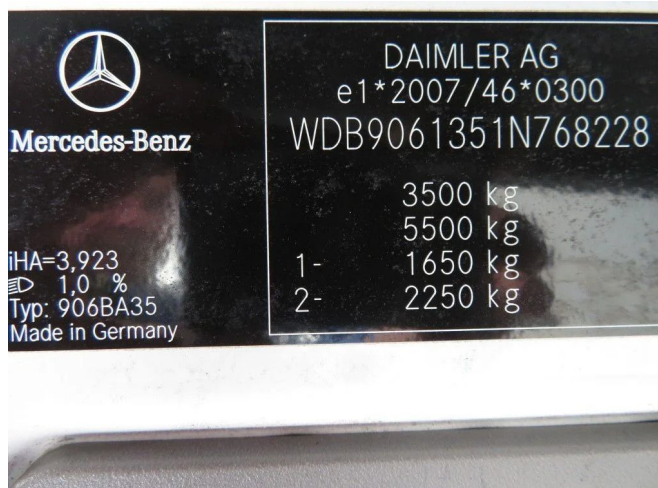

Mercedes-Benz SPRINTER 316 CDI

INFORMATIONS TECHNIQUES

| | |
|--------------------------|-----------------------|
| Chassis | Camionnette |
| Prix | € 14.950,- |
| Année de construction | 2018 |
| Date de 1ère inscription | 2018-12-04 |
| Id | 1N768228 |
| Vin | WDB9061351N768228 |
| Empattement | 4.325 cm |
| Transmission | Transmission manuelle |
| Kilométrage | 242.700 km |
| Carburant | Diesel |
| Classe d'émission | Euro 6 |
| Puissance | 118 kW (160 PK) |
| Capacité du moteur | 2.143 cc |
| Nombre de cylindres | 4 |
| Poids maximum | 3.500 kg |
| Poids de la charge | 745 kg |
| Poids à vide | 2.680 kg |
| Structure L / B / H | 436cm / 212cm / 228cm |
| Etat général | Très bon |
| Etat technique | Très bon |
| Etat optique | Bon |

ACCESSOIRES

- 3ieme siège
- ABS
- Climatisation
- Système de radio et audio

DESCRIPTION

WDB9061351N768228