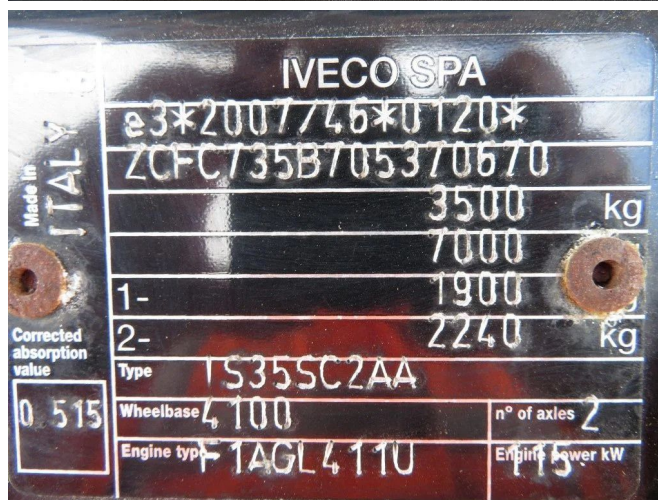

## Iveco DAILY 35 S 16 A8

### INFORMATIONS TECHNIQUES

Chassis	Fourgon
Prix	€ 22.950,-
Année de construction	2021
Date de 1ère inscription	2020-11-18
Id	5.370.670
Vin	ZCFC735B705370670
Empattement	4.100 cm
Transmission	Automatique
Kilométrage	103.300 km
Carburant	Diesel
Classe d'émission	Euro 6
Puissance	118 kW (160 PK)
Capacité du moteur	2.287 cc
Nombre de cylindres	4
Poids maximum	3.500 kg
Structure	
Etat général	Très bon
Etat technique	Très bon
Etat optique	Très bon

### DESCRIPTION

ZCFC735B705370670