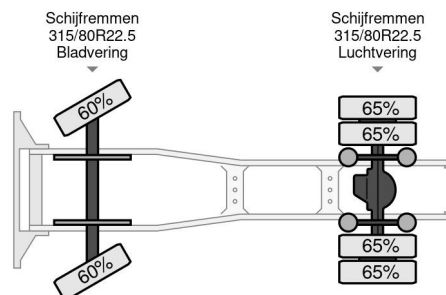

DAF 430 FT ZF INTARDER , different location : TRUCK TRADING MALMEDY

INFORMATIONS TECHNIQUES

Chassis	Tracteur standard
Prix	€ 23.950,-
Année de construction	2018
Date de 1ère inscription	2018-12-04
Id	0G215288
Vin	XLRTEM4300G215288
Configuration des essieux	4x2
Empattement	3.600 cm
Transmission	Automatique
Kilométrage	375.400 km
Carburant	Diesel
Classe d'émission	Euro 6
Puissance	316 kW (430 PK)
Capacité du moteur	12.902 cc
Nombre de cylindres	6
Etat général	Très bon
Etat technique	Très bon
Etat optique	Très bon

DAF CF 430 FT ZF INTARDER , different location : TR... 4x2
Referentienummer: 0G215288

ACCESSOIRES

• ABS • Cabine de couchage • Climatisation • Feux de brouillard • Frein moteur renforcé • Intarder • Lane departure warning-system • Pare-soleil • PTO- - Préparation • régulateur de vitesse adaptatif • Système de navigation • Système de radio et audio • Verrouillage centralisé