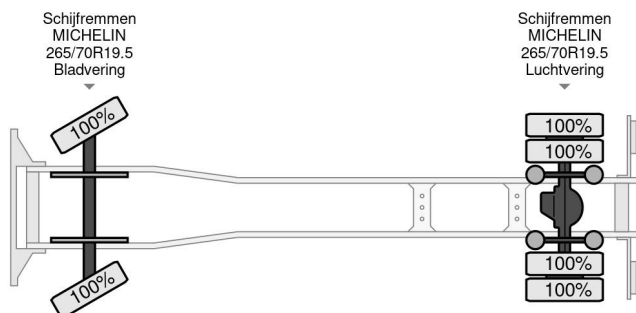

Mercedes-Benz MERCEDES ATEGO 1224

INFORMATIONS TECHNIQUES

| | |
|---------------------------|--------------------------|
| Chassis | Caisse fermée |
| Prix | € 79.500,- |
| Année de construction | 2024 |
| Date de 1ère inscription | 2024-02-13 |
| Id | 1-GYL-441 |
| Vin | W1T96702710691403 |
| Configuration des essieux | 4x2 |
| Empattement | 4.760 cm |
| Transmission | Automatique |
| Kilométrage | 23.800 km |
| Carburant | Diesel |
| Classe d'émission | Euro 6 |
| Puissance | 177 kW (240 PK) |
| Capacité du moteur | 7.698 cc |
| Nombre de cylindres | 6 |
| Poids maximum | 11.990 kg |
| Poids de la charge | 4.826 kg |
| Poids à vide | 7.089 kg |
| Structure | |
| L / B / H | 7262cm / 2464cm / 2377cm |
| Etat général | Très bon |
| Etat technique | Très bon |
| Etat optique | Très bon |

Mercedes-Benz MERCEDES ATEGO 1224

4x2

Referentienummer: 1-GYL-441

ACCESSOIRES

- ABS
- Feux de brouillard
- Lane departure warning-system
- Limiteur de vitesse
- Pare-soleil
- Régulateur de vitesse
- Spoiler de toit