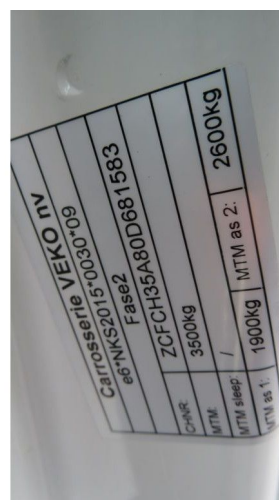

Iveco DAILY 35 C 14

INFORMATIONS TECHNIQUES

Chassis	Camionnette
Prix	€ 31.500,-
Année de construction	2021
Date de 1ère inscription	2021-07-27
Id	0D681583
Vin	ZCFCH35A80D681583
Configuration des essieux	4x2
Empattement	3.750 cm
Transmission	Transmission manuelle
Kilométrage	34.050 km
Carburant	Diesel
Classe d'émission	Euro 6
Puissance	103 kW (140 PK)
Capacité du moteur	2.287 cc
Nombre de cylindres	4
Poids maximum	3.500 kg
Poids de la charge	635 kg
Poids à vide	2.790 kg
Structure	
Etat général	Très bon
Etat technique	Très bon
Etat optique	Très bon

ACCESSOIRES

- 3ieme siège
- ABS
- Bluetooth
- Climatisation
- Système de radio et audio

DESCRIPTION

ZCFCH35A80D681583