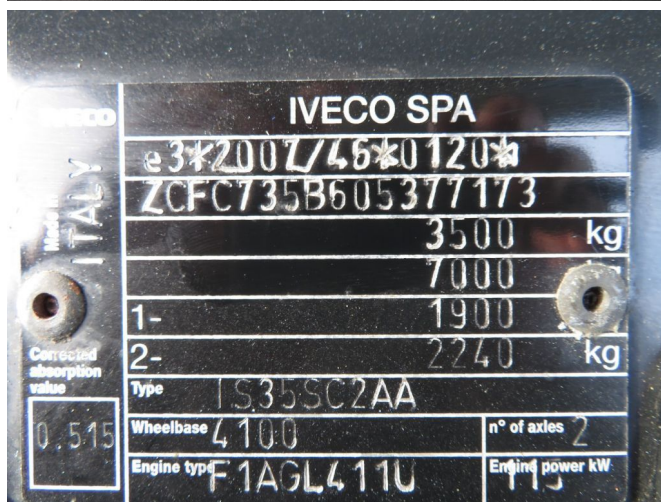

Iveco DAILY 35 S 16

INFORMATIONS TECHNIQUES

Chassis	Fourgon
Prix	€ 23.950,-
Année de construction	2020
Date de 1ère inscription	2020-10-29
Id	377.173
Vin	ZCFC735B605377173
Empattement	4.100 cm
Transmission	Automatique
Kilométrage	95.850 km
Carburant	Diesel
Classe d'émission	Euro 6
Puissance	118 kW (160 PK)
Capacité du moteur	2.287 cc
Poids maximum	3.500 kg
Structure	
Etat général	Très bon
Etat technique	Très bon
Etat optique	Très bon

ACCESSOIRES

- 3ieme siège
- ABS
- Bluetooth
- Climate control
- Climatisation
- DAB+
- Système de radio et audio

DESCRIPTION

ZCFC735B605377173