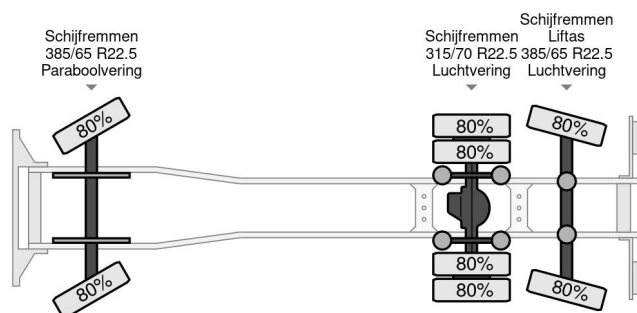

DAF 450 FAN 6x2 Road with AJK Loader JL20-5930A with bucking bar- pin 40 - containers up to 6m

INFORMATIONS TECHNIQUES

Chassis	Système de bras à crochet
Prix	€ 139.950,-
Année de construction	2023
Date de 1ère inscription	2023-04-11
Id	DIFCHW20 - 2DKU955 - 0G437439
Vin	XLRASF5100G437439
Configuration des essieux	6x2
Empattement	580 cm
Transmission	Automatique
Kilométrage	32.000 km
Carburant	Diesel
Classe d'émission	Euro 6
Puissance	331 kW (450 PK)
Capacité du moteur	10.837 cc
Nombre de cylindres	6
Poids maximum	26.000 kg
Poids de la charge	14.224 kg
Poids à vide	11.701 kg
Longueur	848 cm
Largeur	310 cm
La taille	255 cm

DAF XD 450 FAN 6x2 Road with AJK Loader JL20-5930A wi...

Referentienummer: DIFCHW20 - 2DKU955 - 0G437439

ACCESSOIRES

- ABS • assistant de conduit • Attraper taupe • caméra d'angle mort • Climatisation • Contrôle de stabilité • EBS
- Fenêtres électriques • Lane departure warning-system
- Limiteur de vitesse • Pare-choc extensible • Pare-soleil
- PTO • Radio / lecteur CD • régulateur de vitesse adaptatif
- Réservoir de carburant en aluminium • Suspension pneumatique • Verrouillage centralisé • Volant multifonctionnelle

DESCRIPTION

450 FAN 6x2 Road with AJK Loader JL20-5930A with bucking bar- pin 40 - containers up to 6m