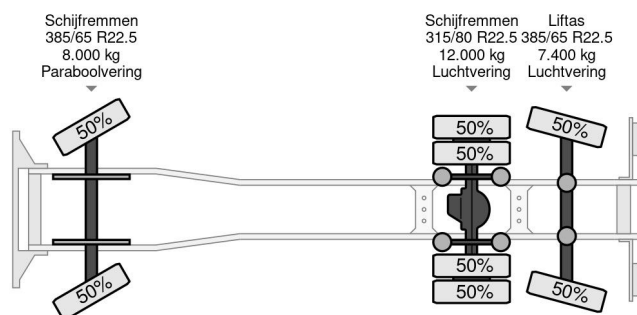

DAF 450 FAN 6X2 axle with HYVA Loader 20-53-S

INFORMATIONS TECHNIQUES

Chassis	Système de bras à crochet
Prix	€ 119.450,-
Année de construction	2022
Date de 1ère inscription	2022-03-04
Id	CHW10 - 2BSF128 - 0G372217
Vin	XLRASM4100G372217
Configuration des essieux	6x2
Empattement	560 cm
Transmission	Automatique
Kilométrage	58.500 km
Carburant	Diesel
Classe d'émission	Euro 6
Puissance	331 kW (450 PK)
Poids maximum	26.000 kg
Poids de la charge	15.400 kg
Poids à vide	10.525 kg
Longueur	801 cm
Largeur	250 cm
La taille	335 cm

DAF CF 450 450 FAN 6X2 axle with HYVA Loader 20-53-S

Referentienummer: CHW10 - 2BSF128 - 0G372217

ACCESSOIRES

- ABS • assistant de conduit • Attraper taupe • Caméra de recul • clignotants dans le capot • Climatisation • Contrôle de stabilité • EBS • Fenêtres électriques • Lane departure warning-system • Limiteur de vitesse • Pare-choc extensible • Pare-soleil • PTO • Radio / lecteur CD
- régulateur de vitesse adaptatif • Réservoir de carburant en aluminium • Suspension pneumatique • Système de navigation • Verrouillage centralisé • Volant multifonctionnelle

DESCRIPTION

CHW10 DAF CF 450 FAN 6X2 axle with HYVA Loader 20-53-S
 chassis XLRASM4100G372217
 wheelbase total : 5600 mm
 Axle 1-2 : 4200 mm
 Axle 2-3 : 1400 mm
 Hook loader: Hyva 20-53-S. H= 1450 L = 5930mm