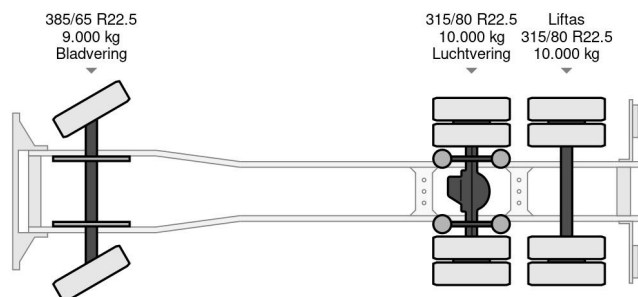

DAF CF 480 FAS Containerhook LC TAM T22

INFORMATIONS TECHNIQUES

Chassis	Système de bras à crochet
Prix	€ 119.500,-
Année de construction	2021
Date de 1ère inscription	2021-10-20
Id	0G357528 - DIFCHW16
Vin	XLRASM4300G357528
Configuration des essieux	6x2
Empattement	580 cm
Transmission	Automatique
Kilométrage	125.000 km
Carburant	Diesel
Classe d'émission	Euro 6
Puissance	355 kW (483 PK)
Capacité du moteur	12.902 cc
Nombre de cylindres	6
Poids maximum	28.000 kg
Poids de la charge	13.815 kg
Poids à vide	12.110 kg
Longueur	875 cm
Largeur	255 cm
La taille	350 cm

DAF CF 480 FAS Containerhook LC TAM T22

6x2

Referentienummer: 0G357528 - DIFCHW16

ACCESSOIRES

- ABS • Attraper taupe • Caméra de recul • Climatisation
- Contrôle de stabilité • Feux de brouillard • Lane departure warning-system • Limiteur de vitesse • Pare-soleil • PTO • régulateur de vitesse adaptatif • Réservoir de carburant en aluminium • Suspension de feuille
- Suspension pneumatique • Système de navigation
- Verrouillage centralisé • Volant multifonctionnelle

DESCRIPTION

DAF CF 480 FAS LC TAM T22
 empattement 580 cm - 1st-2nd essuie 440 cm - 2-3 140 cm
 espace de chargement 660 cm - pare-choc extensible dim
 maximale de container 710cm
 Hauteur de system de décrochement 1430 mm