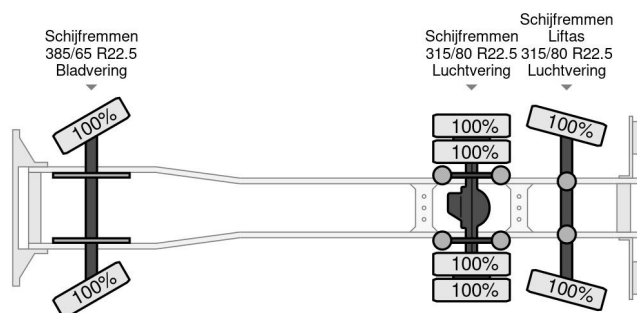

DAF CF 480 FAN - containerhooksystem + FASSI F235A.2.23 E-DYNAMIC

INFORMATIONS TECHNIQUES

Chassis	Système de bras à crochet
Prix	Sur demande
Année de construction	2020
Date de 1ère inscription	2020-01-15
Id	CHW-R KR09 1-XJJ-255 0G272673
Vin	XLRASM4300G272673
Configuration des essieux	6x2
Empattement	620 cm
Transmission	Automatique
Kilométrage	92.000 km
Carburant	Diesel
Classe d'émission	Euro 6
Puissance	353 kW (480 PK)
Longueur	897 cm
Largeur	255 cm

DAF CF 480 FAN - containerhooksystem + FASSI F235A.2.23 E-DYNAMIC 6x2

Referentienummer: CHW-R KR09 1-XJJ-255 0G272673

ACCESSOIRES

- ABS • Attraper taupe • Boîte à outils • Climatisation
- Contrôle de stabilité • EBS • Fenêtres électriques
- Filtre à particules • Lane departure warning-system
- Limiteur de vitesse • Pare-soleil • PTO • Radio / lecteur CD
- Ressorts paraboliques • régulateur de vitesse adaptatif • Réservoir de carburant en aluminium • Spoiler de toit
- Suspension de feuille • Suspension pneumatique
- Verrouillage centralisé