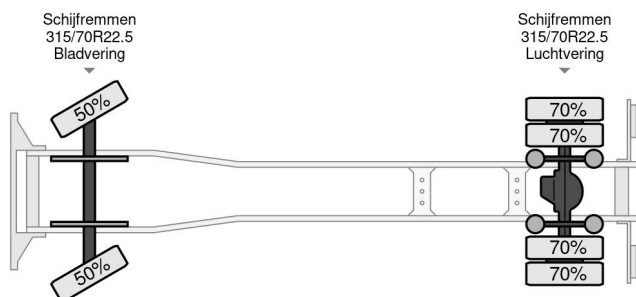

ACCESORIOS

- Cierre central de puertas
- Lane departure warning-system
- Limitador de velocidad
- Parasol
- Tanque de combustible de aluminio
- Ventanas electrónicas

DESCRIPCIÓN

W1T96300310487846