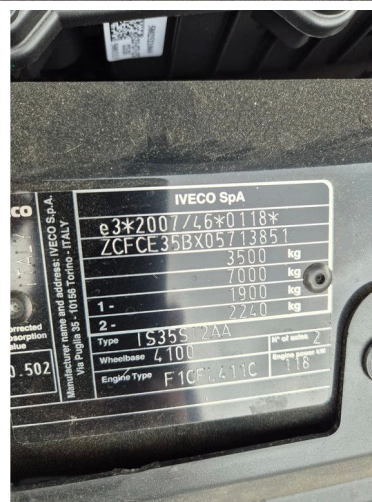

Iveco 35 S 16 H A8

INFORMACIÓN TÉCNICA

Construcción	Camioneta
Precio	€ 45.500,-
Año de construcción	2026
Fecha de 1er registro	2026-01-21
Id	5.713.851
Vin	ZCFCE35BX05713851
Distancia entre ejes	410 cm
Transmisión	Automático
Kilometraje	32 km
Combustible	Diesel
Clase emisión	Euro 6
Potencia	118 kW (160 PK)
Capacidad del motor	2.998 cc
Número de cilindros	4
Maximo peso	3.500 kg
Peso de carga	820 kg
Peso vacío	2.680 kg
Estructura L / B / H	415cm / 214cm / 208cm
Condición general	Muy bien
Condición técnica	Muy bien
Estado óptico	Muy bien

ACCESORIOS

- Aire acondicionado
- Apple CarPlay
- Cámara de visión trasera

DESCRIPCIÓN

ZCFCE35BX05713851