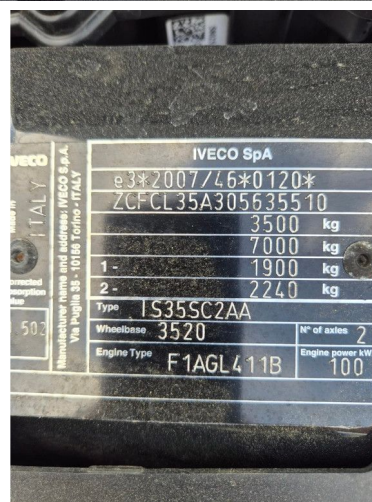

Iveco 35 S 14

INFORMACIÓN TÉCNICA

Construcción	Furgón
Precio	€ 22.750,-
Año de construcción	2024
Fecha de 1er registro	2024-06-03
Id	563.551
Vin	ZCFCL35A305635510
Distancia entre ejes	352 cm
Transmisión	Transmisión manual
Kilometraje	47.800 km
Combustible	Diesel
Clase emisión	Euro 6
Potencia	100 kW (136 PK)
Capacidad del motor	2.287 cc
Número de cilindros	3
Maximo peso	3.500 kg
Peso de carga	1.070 kg
Peso vacío	2.355 kg
Estructura	
Condición general	Muy bien
Condición técnica	Muy bien
Estado óptico	Muy bien

ACCESORIOS

- ABS
- Aire acondicionado
- Enganche

DESCRIPCIÓN

ZCFCL35A305635510