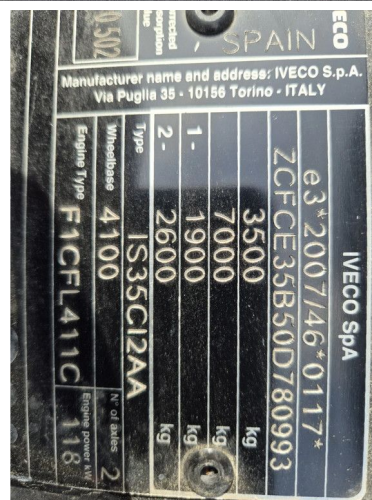

Iveco 35 C 16 CAR TRANSPORTER NEW

INFORMACIÓN TÉCNICA

Construcción	Camión transportador de vehículos
Precio	€ 36.500,-
Id	0D780993
Vin	ZCFCE35B50D780993
Distancia entre ejes	409 cm
Transmisión	Transmisión manual
Kilometraje	39 km
Combustible	Diesel
Clase emisión	Euro 6
Potencia	159 kW (216 PK)
Capacidad del motor	2.998 cc
Número de cilindros	3
Maximo peso	3.500 kg
Estructura	
Condición general	Muy bien
Condición técnica	Muy bien
Estado óptico	Muy bien

ACCESORIOS

- ABS
- Aire acondicionado
- Cámara de visión trasera

DESCRIPCIÓN

ZCFCE35B50D780993