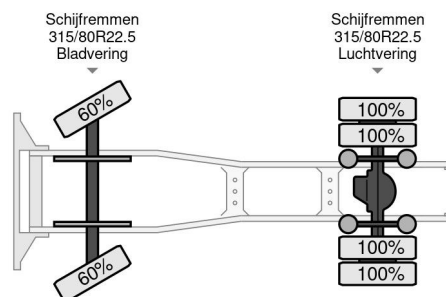

DAF 480 FT SUPER SPACE CAB ZF INTARDER

INFORMACIÓN TÉCNICA

Construcción	Tractor estándar
Precio	€ 29.950,-
Año de construcción	2021
Fecha de 1er registro	2021-07-09
Id	0G362668
Vin	XLRTEH4300G362668
Configuración del eje	4x2
Distancia entre ejes	380 cm
Transmisión	Automático
Kilometraje	635.900 km
Combustible	Diesel
Clase emisión	Euro 6
Potencia	352 kW (479 PK)
Capacidad del motor	12.902 cc
Número de cilindros	6
Condición general	Muy bien
Condición técnica	Muy bien
Estado óptico	Muy bien

DAF XF 480 FT SUPER SPACE CAB ZF INTARDER

4x2

Referentienummer: 0G362668

ACCESORIOS

- ABS
- Aire acondicionado
- Cabina de dormir
- Cierre central de puertas
- control de crucero
- Control de crucero adaptativo
- Control de estabilidad
- Doble Tanque de combustible
- faldones laterales
- intarder
- Lane departure warning-system
- Limitador de velocidad
- Luces de niebla
- Nevera
- Spoiler para el techo
- Tanque de combustible de aluminio
- Ventanas electrónicas

DESCRIPCIÓN

XLRTEH4300G362668