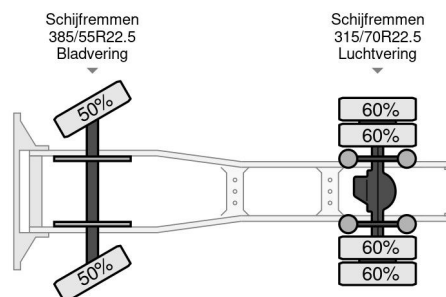

DAF 480 FT SUPER SPACE CAB ZF INTARDER

INFORMACIÓN TÉCNICA

Construcción	Tractor estándar
Precio	€ 34.500,-
Año de construcción	2022
Fecha de 1er registro	2022-01-19
Id	0G386044
Vin	XLRTEH4300G386044
Configuración del eje	4x2
Distancia entre ejes	380 cm
Transmisión	Automático
Kilometraje	421.600 km
Combustible	Diesel
Clase emisión	Euro 6
Potencia	353 kW (480 PK)
Capacidad del motor	12.902 cc
Número de cilindros	6
Condición general	Muy bien
Condición técnica	Muy bien
Estado óptico	Muy bien

DAF XF 480 FT SUPER SPACE CAB ZF INTARDER

4x2

Referentienummer: 0G386044

ACCESORIOS

- Aire acondicionado
- Cabina de dormir
- Cierre central de puertas
- control de crucero
- Control de crucero adaptativo
- Control de estabilidad
- Doble Tanque de combustible
- faldones laterales
- intarder
- Lane departure warning-system
- Limitador de velocidad
- Luces de niebla
- Nevera
- Parasol
- refrigerador
- Spoiler para el techo
- Tanque de combustible de aluminio
- Ventanas electrónicas

DESCRIPCIÓN

XLRTEH4300G386044