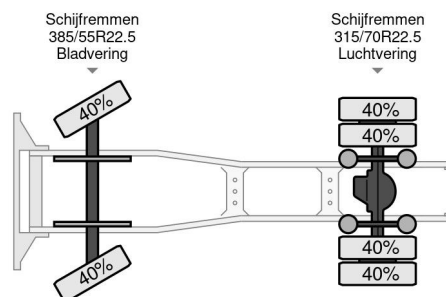

DAF 480 FT SUPER SPACE CAB ZF INTARDER

INFORMACIÓN TÉCNICA

Construcción	Tractor estándar
Precio	€ 32.500,-
Año de construcción	2021
Fecha de 1er registro	2021-11-17
Id	0G375930
Vin	XLRTEH4300G375930
Configuración del eje	4x2
Distancia entre ejes	3.800 cm
Transmisión	Automático
Kilometraje	425.450 km
Combustible	Diesel
Clase emisión	Euro 6
Potencia	353 kW (480 PK)
Capacidad del motor	12.902 cc
Número de cilindros	6
Condición general	Muy bien
Condición técnica	Muy bien
Estado óptico	Muy bien

DAF XF 480 FT SUPER SPACE CAB ZF INTARDER

4x2

Referentienummer: 0G375930

ACCESORIOS

- ABS
- Aire acondicionado
- Cabina de dormir
- Cierre central de puertas
- control de crucero
- control de crucero adaptativo
- Control de estabilidad
- Doble Tanque de combustible
- Espejos calefactables
- intarder
- Lane departure warning-system
- Limitador de velocidad
- Luces de niebla
- Nevera
- Parasol
- Spoiler para el techo
- Tanque de combustible de aluminio
- Ventanas electrónicas

DESCRIPCIÓN

XLRTEH4300G375086