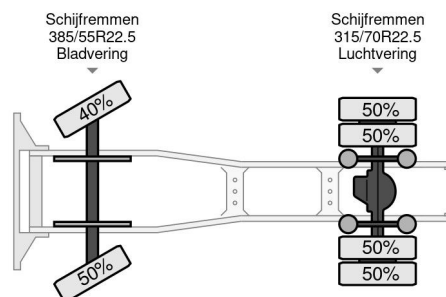

DAF 480 FT SUPER SPACE CAB ZF INTARDER

INFORMACIÓN TÉCNICA

Construcción	Tractor estándar
Precio	€ 33.500,-
Año de construcción	2021
Fecha de 1er registro	2021-10-20
Id	0G370293
Vin	XLRTEH4300G370293
Configuración del eje	4x2
Distancia entre ejes	380 cm
Transmisión	Automático
Kilometraje	421.750 km
Combustible	Diesel
Clase emisión	Euro 6
Potencia	353 kW (480 PK)
Capacidad del motor	12.902 cc
Número de cilindros	6
Condición general	Muy bien
Condición técnica	Muy bien
Estado óptico	Muy bien

DAF XF 480 FT SUPER SPACE CAB ZF INTARDER

4x2

Referentienummer: 0G370293

ACCESORIOS

- Aire acondicionado
- Cabina de dormir
- Cierre central de puertas
- control de crucero
- Control de crucero adaptativo
- Control de estabilidad
- Doble Tanque de combustible
- faldones laterales
- intarder
- Lane departure warning-system
- Limitador de velocidad
- Luces de niebla
- Nevera
- Parasol
- refrigerador
- Spoiler para el techo
- Tanque de combustible de aluminio
- Ventanas electrónicas

DESCRIPCIÓN

XLRTEH4300G370293