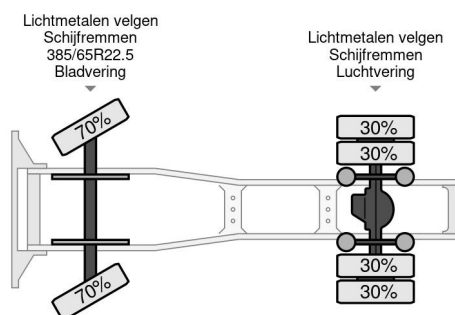

DAF 460 FT SUPER SPACE CAB ZF INTARDER

INFORMACIÓN TÉCNICA

| | |
|-----------------------|-------------------|
| Construcción | Tractor estándar |
| Precio | € 11.500,- |
| Año de construcción | 2015 |
| Fecha de 1er registro | 2015-07-14 |
| Id | 0G074131 |
| Vin | XLRTEH4300G074131 |
| Configuración del eje | 4x2 |
| Distancia entre ejes | 380 cm |
| Transmisión | Automático |
| Kilometraje | 564.500 km |
| Combustible | Diesel |
| Clase emisión | Euro 6 |
| Potencia | 337 kW (458 PK) |
| Capacidad del motor | 12.902 cc |
| Número de cilindros | 6 |

DAF XF 460 FT SUPER SPACE CAB ZF INTARDER

4x2

Referentienummer: 0G074131

ACCESORIOS

- ABS
- Aire acondicionado
- Cabina de dormir
- Cierre central de puertas
- control de crucero
- Doble Tanque de combustible
- intarder
- Limitador de velocidad
- Luces de niebla
- Nevera
- Parasol
- Spoiler para el techo
- Tanque de combustible de aluminio
- Ventanas electrónicas

DESCRIPCIÓN

XLRTEH4300G074131