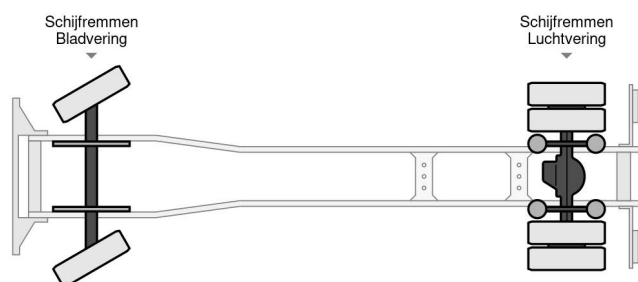

DAF 220 FA EEV

INFORMACIÓN TÉCNICA

Construcción	Caja cerrada
Precio	€ 5.950,-
Año de construcción	2014
Fecha de 1er registro	2014-03-07
Id	0L423962
Vin	XLRAE45GF0L423962
Configuración del eje	4x2
Distancia entre ejes	540 cm
Transmisión	Automático
Kilometraje	762.150 km
Combustible	Diesel
Clase emisión	Euro 5
Potencia	162 kW (220 PK)
Capacidad del motor	6.693 cc
Número de cilindros	6
Maximo peso	11.990 kg
Peso de carga	4.970 kg
Peso vacío	7.020 kg
Estructura	

DAF LF 220 FA EEV

Referentienummer: 0L423962

4x2

ACCESORIOS

- Aire acondicionado
- control de crucero
- Limitador de velocidad
- Spoiler para el techo

DESCRIPCIÓN

XLRAE45GF0L423962