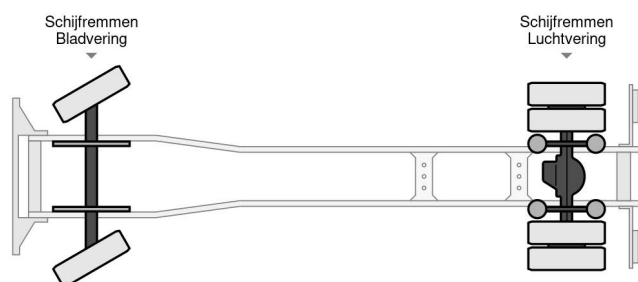

DAF 210 FA EEV

INFORMACIÓN TÉCNICA

| | |
|-----------------------|-------------------|
| Construcción | Caja cerrada |
| Precio | € 5.950,- |
| Año de construcción | 2012 |
| Fecha de 1er registro | 2012-12-17 |
| Id | 0L419820 |
| Vin | XLRAE45FF0L419820 |
| Configuración del eje | 4x2 |
| Distancia entre ejes | 540 cm |
| Transmisión | Automático |
| Kilometraje | 654.800 km |
| Combustible | Diesel |
| Clase emisión | Euro 5 |
| Potencia | 154 kW (210 PK) |
| Capacidad del motor | 4.462 cc |
| Número de cilindros | 4 |
| Maximo peso | 11.990 kg |
| Peso de carga | 5.865 kg |
| Peso vacío | 6.125 kg |
| Estructura | |

DAF LF 210 FA EEV

Referentienummer: 0L419820

4x2

ACCESORIOS

- Aire acondicionado
- Ventanas electrónicas

DESCRIPCIÓN

XLRAE45FF0L419820