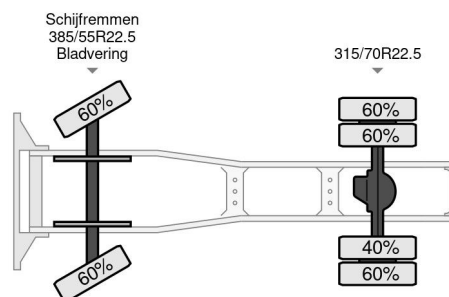

### INFORMACIÓN TÉCNICA

Construcción	Tractor estándar
Precio	€ 28.750,-
Año de construcción	2021
Fecha de 1er registro	2026-02-24
Id	0G342239
Vin	XLRTEH4300G342239
Configuración del eje	4x2
Distancia entre ejes	378 cm
Transmisión	Automático
Kilometraje	614.000 km
Combustible	Diesel
Clase emisión	Euro 6
Potencia	352 kW (479 PK)
Capacidad del motor	12.902 cc
Número de cilindros	6
Condición general	Muy bien
Condición técnica	Muy bien
Estado óptico	Muy bien

DAF XF 480 FT SUPER SPACE CAB ZF INTARDER

4x2

Referentienummer: 0G342239

### DESCRIPCIÓN

XLRTEH4300G342239