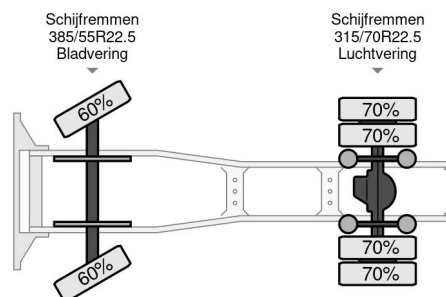

DAF 480 FT SUPER SPACE CAB ZF INTARDER

INFORMACIÓN TÉCNICA

Construcción	Tractor estándar
Precio	€ 34.500,-
Año de construcción	2022
Fecha de 1er registro	2022-01-19
Id	0G386027
Vin	XLRTEH4300G386027
Configuración del eje	4x2
Distancia entre ejes	380 cm
Transmisión	Automático
Kilometraje	414.250 km
Combustible	Diesel
Clase emisión	Euro 6
Potencia	353 kW (480 PK)
Capacidad del motor	12.902 cc
Número de cilindros	6
Condición general	Muy bien
Condición técnica	Muy bien
Estado óptico	Muy bien

DAF XF 480 FT SUPER SPACE CAB ZF INTARDER

4x2

Referentienummer: 0G386027

ACCESORIOS

- Aire acondicionado
- Cabina de dormir
- Cierre central de puertas
- Control de crucero adaptativo
- Control de estabilidad
- Doble Tanque de combustible
- faldones laterales
- intarder
- Lane departure warning-system
- Limitador de velocidad
- Luces de niebla
- Nevera
- Spoiler para el techo
- Tanque de combustible de aluminio
- Ventanas electrónicas

DESCRIPCIÓN

XLRTEH4300G386027