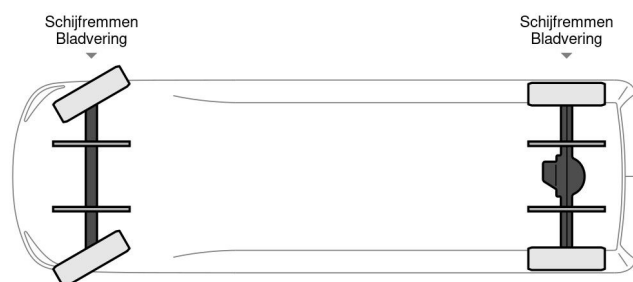

Iveco DAILY 35 S 14 A8

INFORMACIÓN TÉCNICA

Construcción	Camioneta
Precio	€ 26.500,-
Año de construcción	2021
Fecha de 1er registro	2021-12-08
Id	OD689346
Vin	ZCFCG35A80D689346
Configuración del eje	4x2
Distancia entre ejes	4.100 cm
Transmisión	Automático
Kilometraje	90.750 km
Combustible	Diesel
Clase emisión	Euro 6
Potencia	103 kW (140 PK)
Capacidad del motor	2.287 cc
Número de cilindros	4
Maximo peso	3.500 kg
Peso de carga	755 kg
Peso vacío	2.670 kg
Estructura L / B / H	418cm / 210cm / 224cm
Condición general	Muy bien
Condición técnica	Muy bien
Estado óptico	Muy bien

Iveco DAILY 35 S 14 A8

Referentienummer: OD689346

4x2

ACCESORIOS

- ABS
- Aire acondicionado

DESCRIPCIÓN

ZCFCG35A80D689346