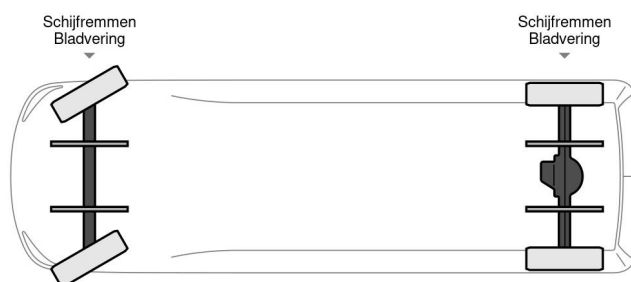

Iveco DAILY 35 S 14 A8

INFORMACIÓN TÉCNICA

Construcción	Camioneta
Precio	€ 27.500,-
Año de construcción	2021
Fecha de 1er registro	2021-10-15
Id	0D684093
Vin	ZCFCG35A20D684093
Configuración del eje	4x2
Distancia entre ejes	4.100 cm
Transmisión	Automático
Kilometraje	69.350 km
Combustible	Diesel
Clase emisión	Euro 6
Potencia	103 kW (140 PK)
Capacidad del motor	2.287 cc
Número de cilindros	4
Maximo peso	3.500 kg
Peso de carga	755 kg
Peso vacío	2.670 kg
Estructura L / B / H	418cm / 210cm / 224cm
Condición general	Muy bien
Condición técnica	Muy bien
Estado óptico	Muy bien

Iveco DAILY 35 S 14 A8

4x2

Referentienummer: 0D684093

ACCESORIOS

- ABS
- Aire acondicionado

DESCRIPCIÓN

ZCFCG35A20D684093