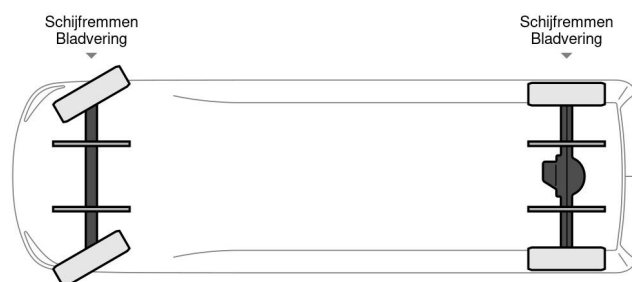

Iveco DAILY 35 S 14 A8

INFORMACIÓN TÉCNICA

Construcción	Camioneta
Precio	€ 28.500,-
Año de construcción	2022
Fecha de 1er registro	2021-06-07
Id	0D702160
Vin	ZCFCL35A10D702160
Configuración del eje	4x2
Distancia entre ejes	4.100 cm
Transmisión	Automático
Kilometraje	55.150 km
Combustible	Diesel
Clase emisión	Euro 6
Potencia	103 kW (140 PK)
Capacidad del motor	2.287 cc
Número de cilindros	4
Maximo peso	3.500 kg
Peso de carga	755 kg
Peso vacío	2.670 kg
Estructura L / B / H	418cm / 210cm / 224cm
Condición general	Muy bien
Condición técnica	Muy bien
Estado óptico	Muy bien

Iveco DAILY 35 S 14 A8

Referentienummer: 0D702160

4x2

ACCESORIOS

- ABS
- Aire acondicionado

DESCRIPCIÓN

ZCFCL35A10D702160