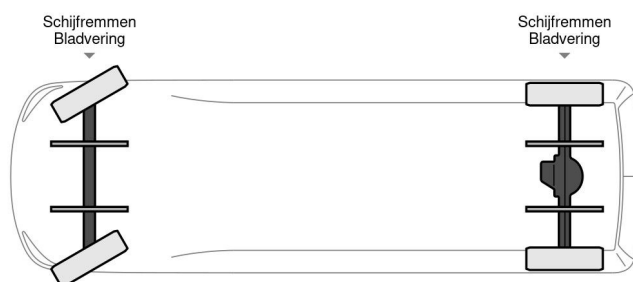

Iveco DAILY 35 S 14 A8

INFORMACIÓN TÉCNICA

Construcción	Camioneta
Precio	€ 27.500,-
Año de construcción	2021
Fecha de 1er registro	2021-06-18
Id	0D676389
Vin	ZCFCG35A50D676389
Configuración del eje	4x2
Distancia entre ejes	4.100 cm
Transmisión	Automático
Kilometraje	81.000 km
Combustible	Diesel
Clase emisión	Euro 6
Potencia	103 kW (140 PK)
Capacidad del motor	2.287 cc
Número de cilindros	4
Maximo peso	3.500 kg
Peso de carga	755 kg
Peso vacío	2.670 kg
Estructura L / B / H	418cm / 210cm / 224cm
Condición general	Muy bien
Condición técnica	Muy bien
Estado óptico	Muy bien

Iveco DAILY 35 S 14 A8

Referentienummer: 0D676389

4x2

ACCESORIOS

- ABS
- Aire acondicionado

DESCRIPCIÓN

ZCFCG35A50D676389