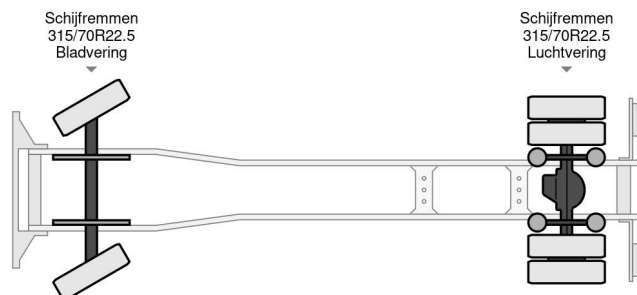

DAF CF 290 FA , different location : TRUCK TRADING ANTWERPEN

INFORMACIÓN TÉCNICA

Construcción	Caja cerrada
Precio	€ 19.950,-
Año de construcción	2018
Fecha de 1er registro	2018-02-21
Id	0G189642
Vin	XLRAEM3700G189642
Configuración del eje	4x2
Distancia entre ejes	6.100 cm
Transmisión	Automático
Kilometraje	615.150 km
Combustible	Diesel
Clase emisión	Euro 6
Potencia	213 kW (290 PK)
Capacidad del motor	6.700 cc
Número de cilindros	6
Maximo peso	19.000 kg
Peso de carga	9.333 kg
Peso vacío	9.667 kg
Estructura L / B / H	8500cm / 2450cm / 2350cm
Condición general	Muy bien
Condición técnica	Muy bien
Estado óptico	Muy bien

DAF CF 290 FA , different location : TRUCK TRADING ... 4x2
Referentienummer: 0G189642

ACCESORIOS

- ABS
- Aire acondicionado
- Cierre central de puertas
- control de crucero
- Control de estabilidad
- Cámara de visión trasera
- Lane departure warning-system
- Luces de niebla
- Parasol
- Spoiler para el techo

DESCRIPCIÓN

XLRAEM3700G189642