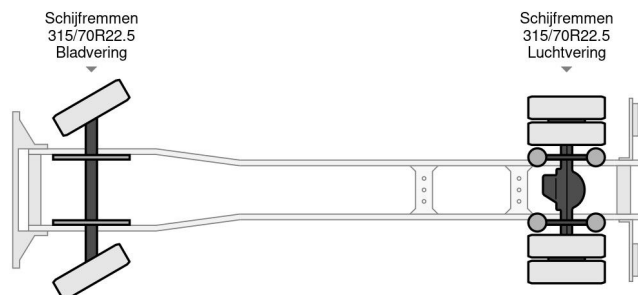

DAF CF 290 FA , different location : TRUCK TRADING ANTWERPEN

INFORMACIÓN TÉCNICA

Construcción	Caja cerrada
Precio	€ 22.750,-
Año de construcción	2017
Fecha de 1er registro	2017-03-10
Id	0G134326
Vin	XLRAEM3700G134326
Configuración del eje	4x2
Distancia entre ejes	6.100 cm
Transmisión	Automático
Kilometraje	400.850 km
Combustible	Diesel
Clase emisión	Euro 6
Potencia	213 kW (290 PK)
Capacidad del motor	6.700 cc
Número de cilindros	6
Maximo peso	19.000 kg
Peso de carga	9.080 kg
Peso vacío	9.920 kg
Estructura L / B / H	8500cm / 2450cm / 2350cm
Condición general	Muy bien
Condición técnica	Muy bien
Estado óptico	Muy bien

DAF CF 290 FA , different location : TRUCK TRADING ... 4x2
Referentienummer: 0G134326

ACCESORIOS

- ABS
- Aire acondicionado
- Cierre central de puertas
- control de crucero
- Control de estabilidad
- Cámara de visión trasera
- Lane departure warning-system
- Luces de niebla
- Parasol
- Spoiler para el techo