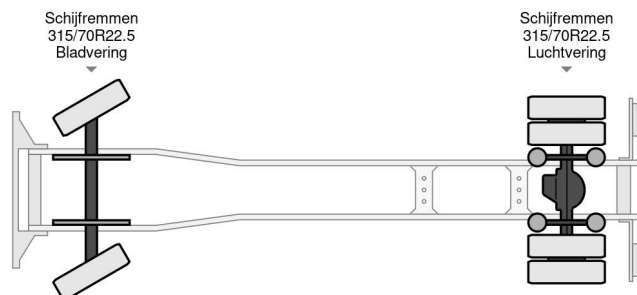

## DAF CF 290 FA , different location : TRUCK TRADING ANTWERPEN

### INFORMACIÓN TÉCNICA

Construcción	Caja cerrada
Precio	€ 22.750,-
Año de construcción	2018
Fecha de 1er registro	2018-02-21
Id	0G189647
Vin	XLRAEM3700G189647
Configuración del eje	4x2
Distancia entre ejes	6.100 cm
Transmisión	Automático
Kilometraje	420.950 km
Combustible	Diesel
Clase emisión	Euro 6
Potencia	213 kW (290 PK)
Capacidad del motor	6.700 cc
Número de cilindros	6
Maximo peso	19.000 kg
Peso de carga	9.320 kg
Peso vacío	9.680 kg
Estructura L / B / H	8500cm / 2450cm / 2350cm
Condición general	Muy bien
Condición técnica	Muy bien
Estado óptico	Muy bien

DAF CF 290 FA , different location : TRUCK TRADING ... 4x2  
Referentienummer: 0G189647