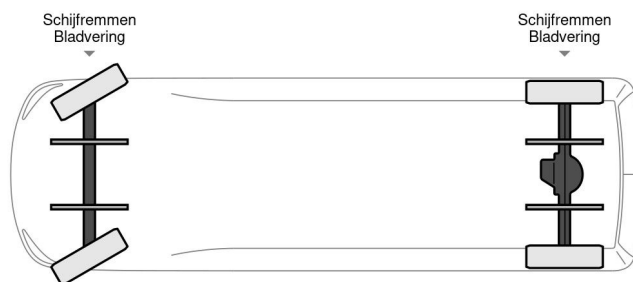

Iveco DAILY 35 S 14 A8

INFORMACIÓN TÉCNICA

Construcción	Camioneta
Precio	€ 29.500,-
Año de construcción	2021
Fecha de 1er registro	2021-09-23
Id	0D684095
Vin	ZCFCG35A60D684095
Configuración del eje	4x2
Distancia entre ejes	4.100 cm
Transmisión	Automático
Kilometraje	83.850 km
Combustible	Diesel
Clase emisión	Euro 6
Potencia	103 kW (140 PK)
Capacidad del motor	2.287 cc
Número de cilindros	4
Maximo peso	3.500 kg
Peso de carga	755 kg
Peso vacío	2.670 kg
Estructura L / B / H	418cm / 210cm / 224cm
Condición general	Muy bien
Condición técnica	Muy bien
Estado óptico	Muy bien

Iveco DAILY 35 S 14 A8

Referentienummer: 0D684095

4x2

ACCESORIOS

- ABS
- Aire acondicionado

DESCRIPCIÓN

ZCFCG35A60D684095