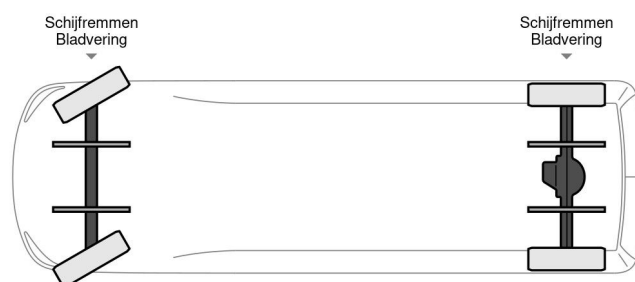

Iveco DAILY 35 S 14 A8 , different location : TRUCK TR... 4x2
Referentienummer: OD676388

ACCESORIOS

- ABS
- Aire acondicionado

DESCRIPCIÓN

ZCFCG35A30D676388