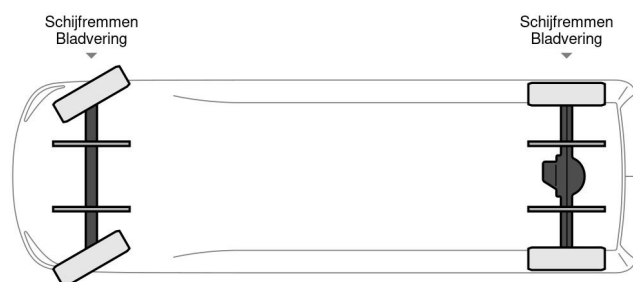

Iveco DAILY 35 S 14 A8

INFORMACIÓN TÉCNICA

Construcción	Camioneta
Precio	€ 29.500,-
Año de construcción	2021
Fecha de 1er registro	2021-11-15
Id	0D689347
Vin	ZCFCG35AX0D689347
Configuración del eje	4x2
Distancia entre ejes	4.100 cm
Transmisión	Automático
Kilometraje	78.750 km
Combustible	Diesel
Clase emisión	Euro 6
Potencia	103 kW (140 PK)
Capacidad del motor	2.287 cc
Número de cilindros	4
Maximo peso	3.500 kg
Peso de carga	760 kg
Peso vacío	2.665 kg
Estructura L / B / H	418cm / 210cm / 218cm
Condición general	Muy bien
Condición técnica	Muy bien
Estado óptico	Muy bien

Iveco DAILY 35 S 14 A8

Referentienummer: 0D689347

4x2

ACCESORIOS

- ABS
- Aire acondicionado

DESCRIPCIÓN

ZCFCG35AX0D689347