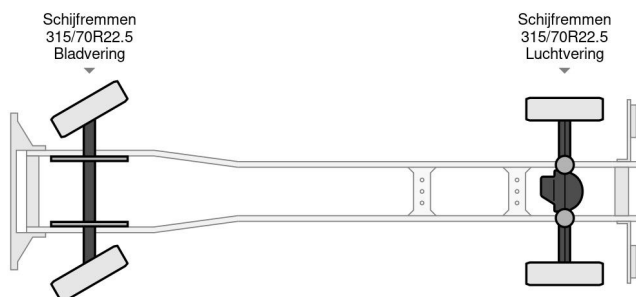

DAF CF 290 FA

INFORMACIÓN TÉCNICA

Construcción	Caja cerrada
Precio	€ 24.950,-
Año de construcción	2017
Fecha de 1er registro	2017-03-10
Id	0G136768
Vin	XLRAEM3700G136768
Configuración del eje	4x2
Distancia entre ejes	6.100 cm
Transmisión	Automático
Kilometraje	524.250 km
Combustible	Diesel
Clase emisión	Euro 6
Potencia	213 kW (290 PK)
Capacidad del motor	6.700 cc
Número de cilindros	6
Maximo peso	19.000 kg
Peso de carga	9.190 kg
Peso vacío	9.810 kg
Estructura L / B / H	8500cm / 2450cm / 2350cm
Condición general	Muy bien
Condición técnica	Muy bien
Estado óptico	Muy bien

DAF CF 290 FA

4x2

Referentienummer: 0G136768

ACCESORIOS

- ABS
- Aire acondicionado
- Cierre central de puertas
- control de crucero
- Control de estabilidad
- Cámara de visión trasera
- Lane departure warning-system
- Luces de niebla
- Parasol
- Spoiler para el techo

DESCRIPCIÓN

XLRAEM3700G136768