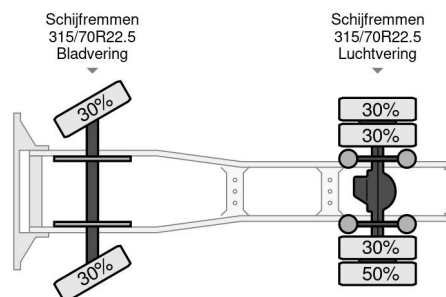

DAF 480 FT SUPER SPACE CAB ZF INTARDER

INFORMACIÓN TÉCNICA

Construcción	Tractor estándar
Precio	€ 36.500,-
Año de construcción	2020
Fecha de 1er registro	2020-09-23
Id	0G323529
Vin	XLRTEH4300G323529
Configuración del eje	4x2
Transmisión	Automático
Kilometraje	395.750 km
Combustible	Diesel
Clase emisión	Euro 6
Potencia	353 kW (480 PK)
Capacidad del motor	12.902 cc
Condición general	Muy bien
Condición técnica	Muy bien
Estado óptico	Muy bien

DAF XF 480 FT SUPER SPACE CAB ZF INTARDER

4x2

Referentienummer: 0G323529

ACCESORIOS

- ABS
- Aire acondicionado
- Cabina de dormir
- Cierre central de puertas
- control de crucero
- control de crucero adaptativo
- Control de estabilidad
- Doble Tanque de combustible
- faldones laterales
- intarder
- Lane departure warning-system
- Limitador de velocidad
- Luces de niebla
- Parasol
- refrigerador
- Spoiler para el techo
- Tanque de combustible de aluminio

DESCRIPCIÓN

XLRTEH4300G323529