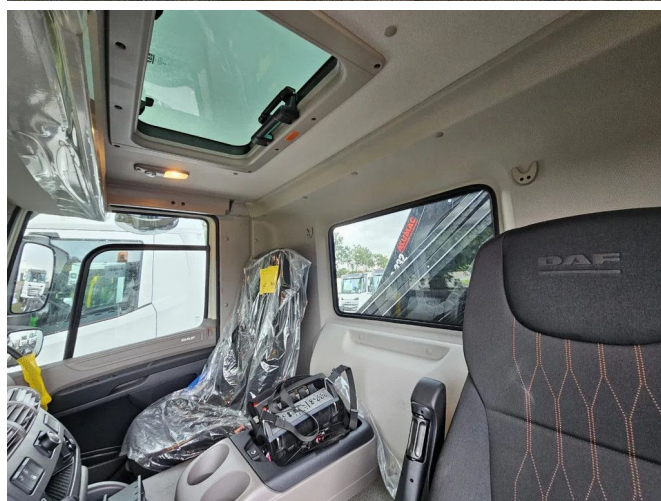

DAF CF 450 FAW 8x4 + Container hook MULTILIFT 22T + Crane HIAB X-HYPRO 232

INFORMACIÓN TÉCNICA

Construcción	Sistema de brazo con gancho
Precio	€ 256.000,-
Año de construcción	2024
Fecha de 1er registro	2024-12-01
Configuración del eje	8x4
Transmisión	Automático
Kilometraje	150 km
Combustible	Diesel
Clase emisión	Euro 6
Potencia	450 kW (612 PK)
Capacidad del motor	10.837 cc
Número de cilindros	6
Maximo peso	32.000 kg
Condición general	Muy bien
Condición técnica	Muy bien
Estado óptico	Muy bien

ACCESORIOS

- Aire acondicionado
- Cierre central de puertas
- control de crucero
- control de crucero adaptativo
- Control de estabilidad
- Limitador de velocidad
- Parasol
- PTO
- PTO- preparación

DESCRIPCIÓN