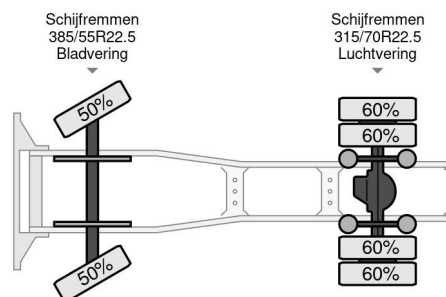

DAF 530 FT SUPER SPACE CAB ZF INTARDER

INFORMACIÓN TÉCNICA

Construcción	Tractor estándar
Precio	€ 43.500,-
Año de construcción	2021
Fecha de 1er registro	2021-03-05
Id	0G355522
Vin	XLRTEH4300G355522
Configuración del eje	4x2
Distancia entre ejes	3.800 cm
Transmisión	Automático
Kilometraje	430.450 km
Combustible	Diesel
Clase emisión	Euro 6
Potencia	390 kW (530 PK)
Capacidad del motor	12.902 cc
Número de cilindros	6
Condición general	Muy bien
Condición técnica	Muy bien
Estado óptico	Muy bien

DAF XF 530 FT SUPER SPACE CAB ZF INTARDER

4x2

Referentienummer: 0G355522

ACCESORIOS

- ABS
- Aire acondicionado
- Cabina de dormir
- Cierre central de puertas
- control de crucero
- control de crucero adaptativo
- Control de estabilidad
- Doble Tanque de combustible
- faldones laterales
- intarder
- Lane departure warning-system
- Limitador de velocidad
- Parasol
- refrigerador
- Spoiler para el techo

DESCRIPCIÓN

XLRTEH4300G355522